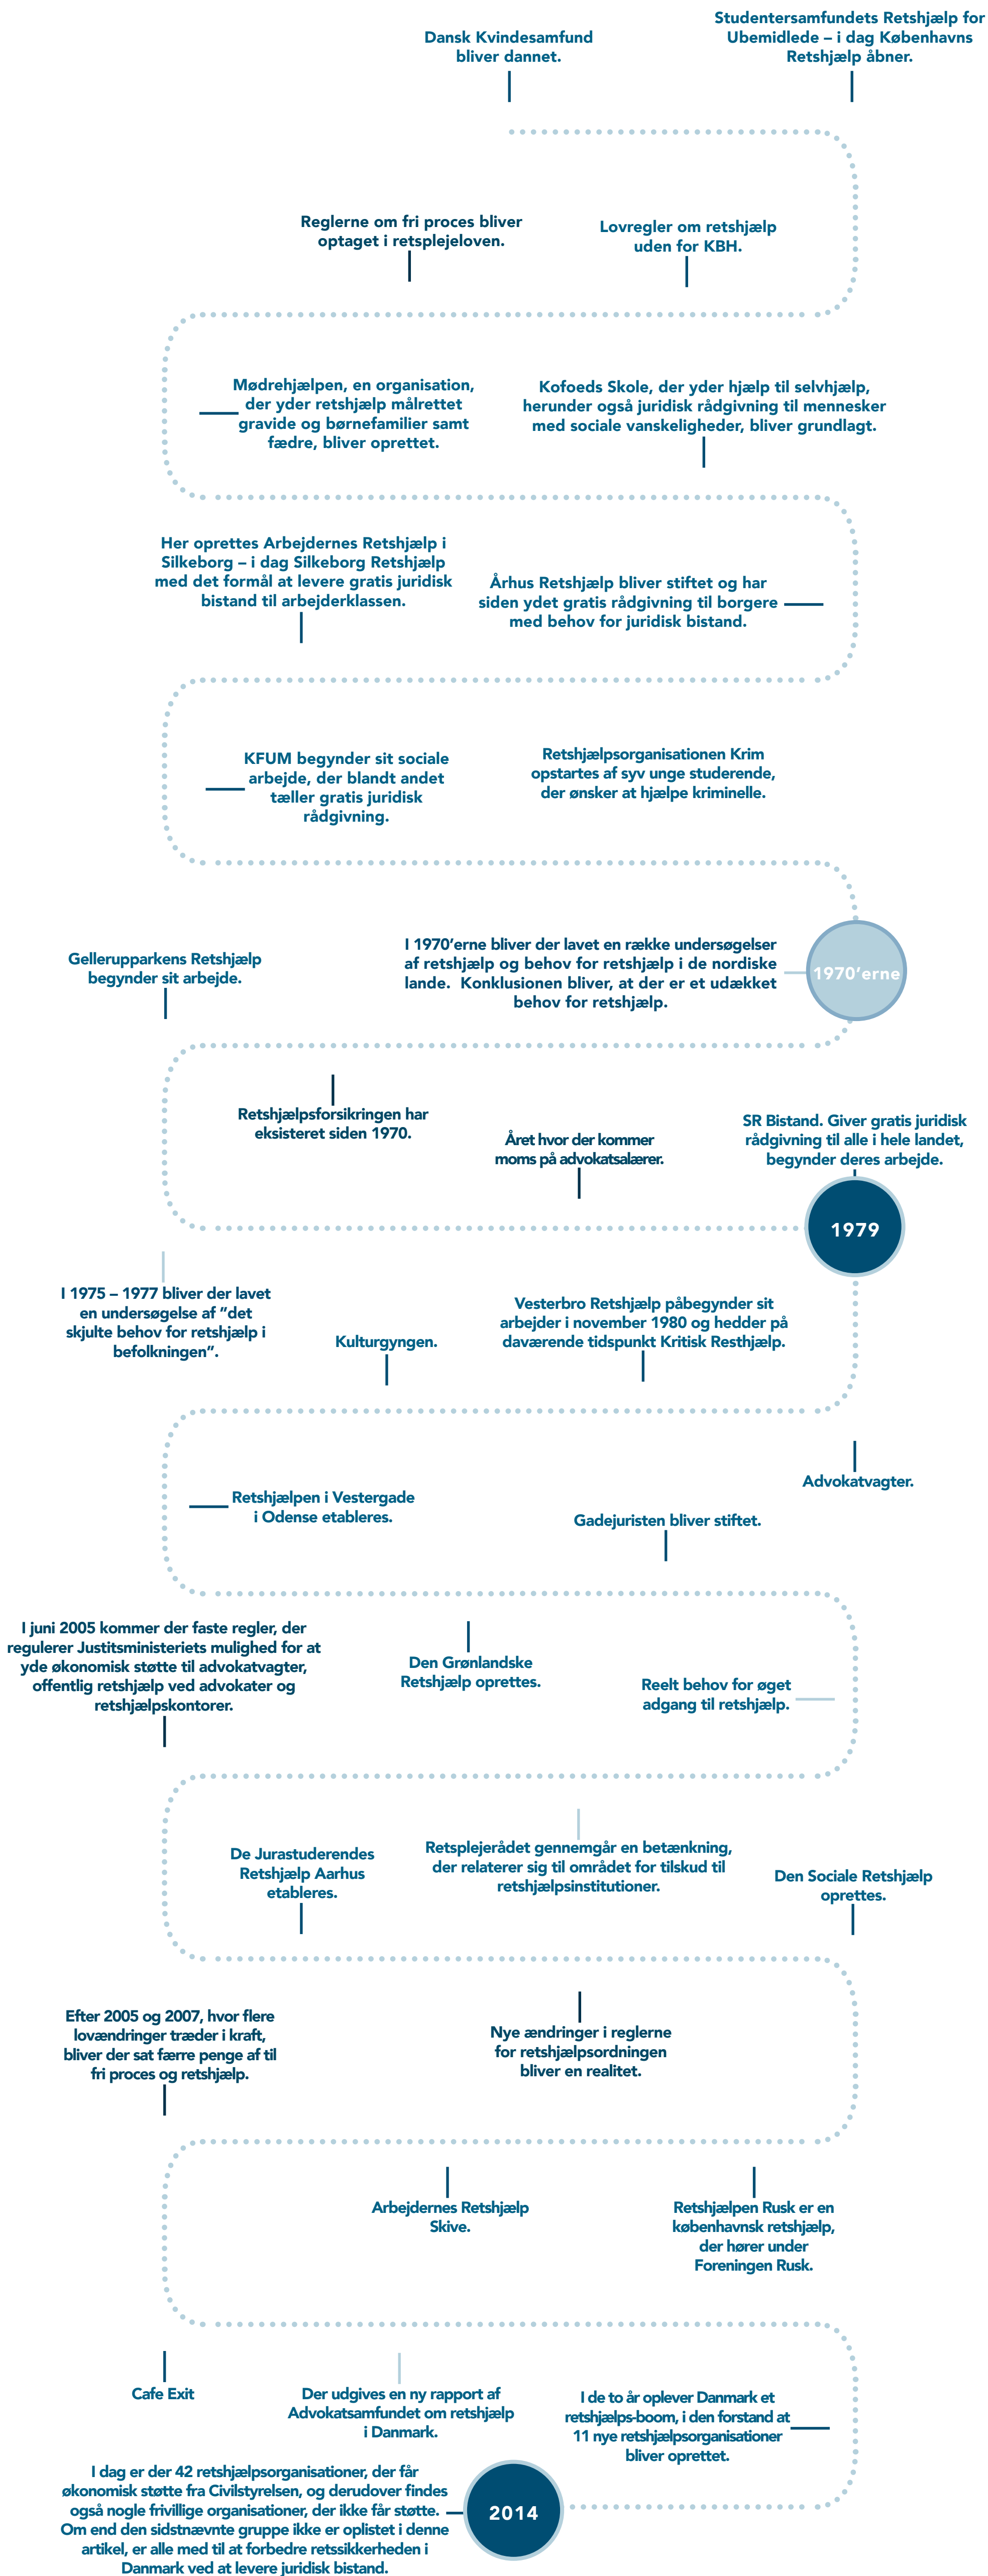

# Her kan du se en tidslinje over retshjælpens historie

- Mørkeblå ikoner markerer begivenheder i lovgivning
- Blå ikoner markerer begivenheder for retshjælpsorganisationer
- Lyseblå ikoner markerer rapporter og undersøgelser